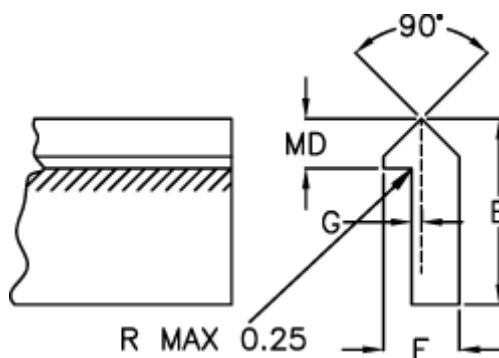

Varenummer: 055615500
Beskrivelse: Skinne TS1 5500mm

Mål

E = 11.09

F = 4.74

G = 0.78

Kg/m = 0.272

MD(T) = 3.17